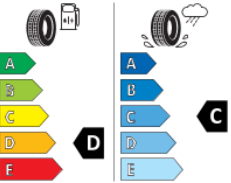

RUNWAY AR644

175/80R14 88 T C1

01/2012